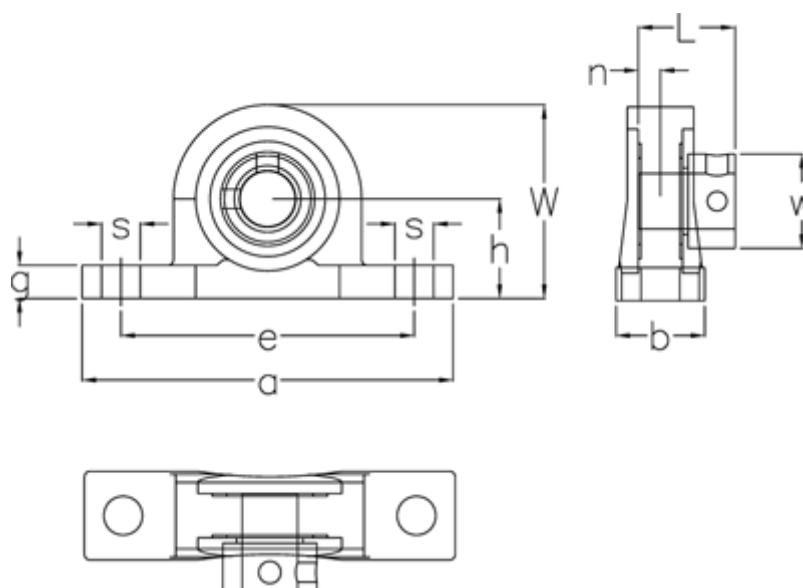

Varenummer: 5425058000
Beskrivelse: Lejeblok UP000 EC LDK f/aksel Ø10 mm
Hus Alu, leje stål, ekstra smal

Mål

a	= 67	L	= 17.5
b	= 16	Leje	= U000
Bolt str.	= M6	Nominel træk	= 4
d	= 10	s	= 7
e	= 53	Vægt	= 0.08
g	= 6	W	= 35
h	= 18	w	= 17
Hus	= P000		